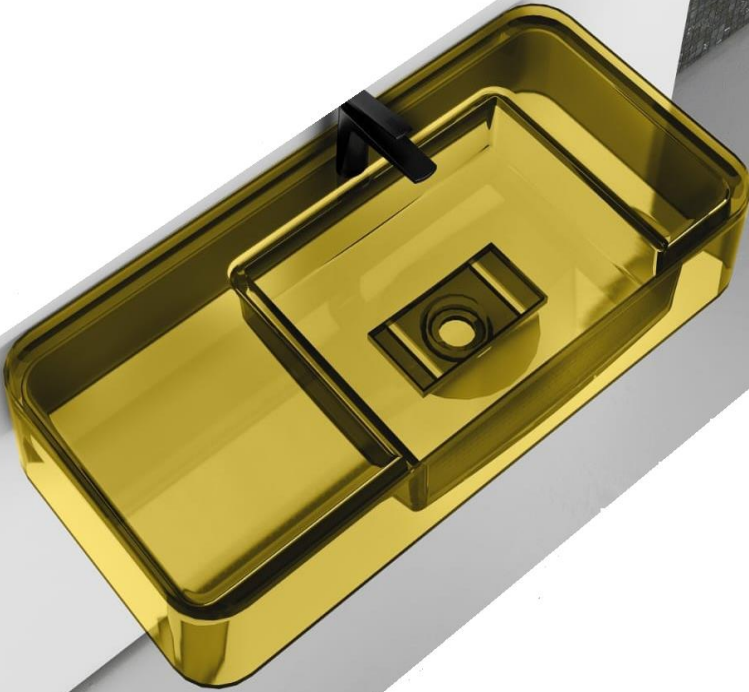

BC.2220Y

Solid Sarı Şeffaf Lavabo

80x40 H:15

Solid Yellow Transparent Basin